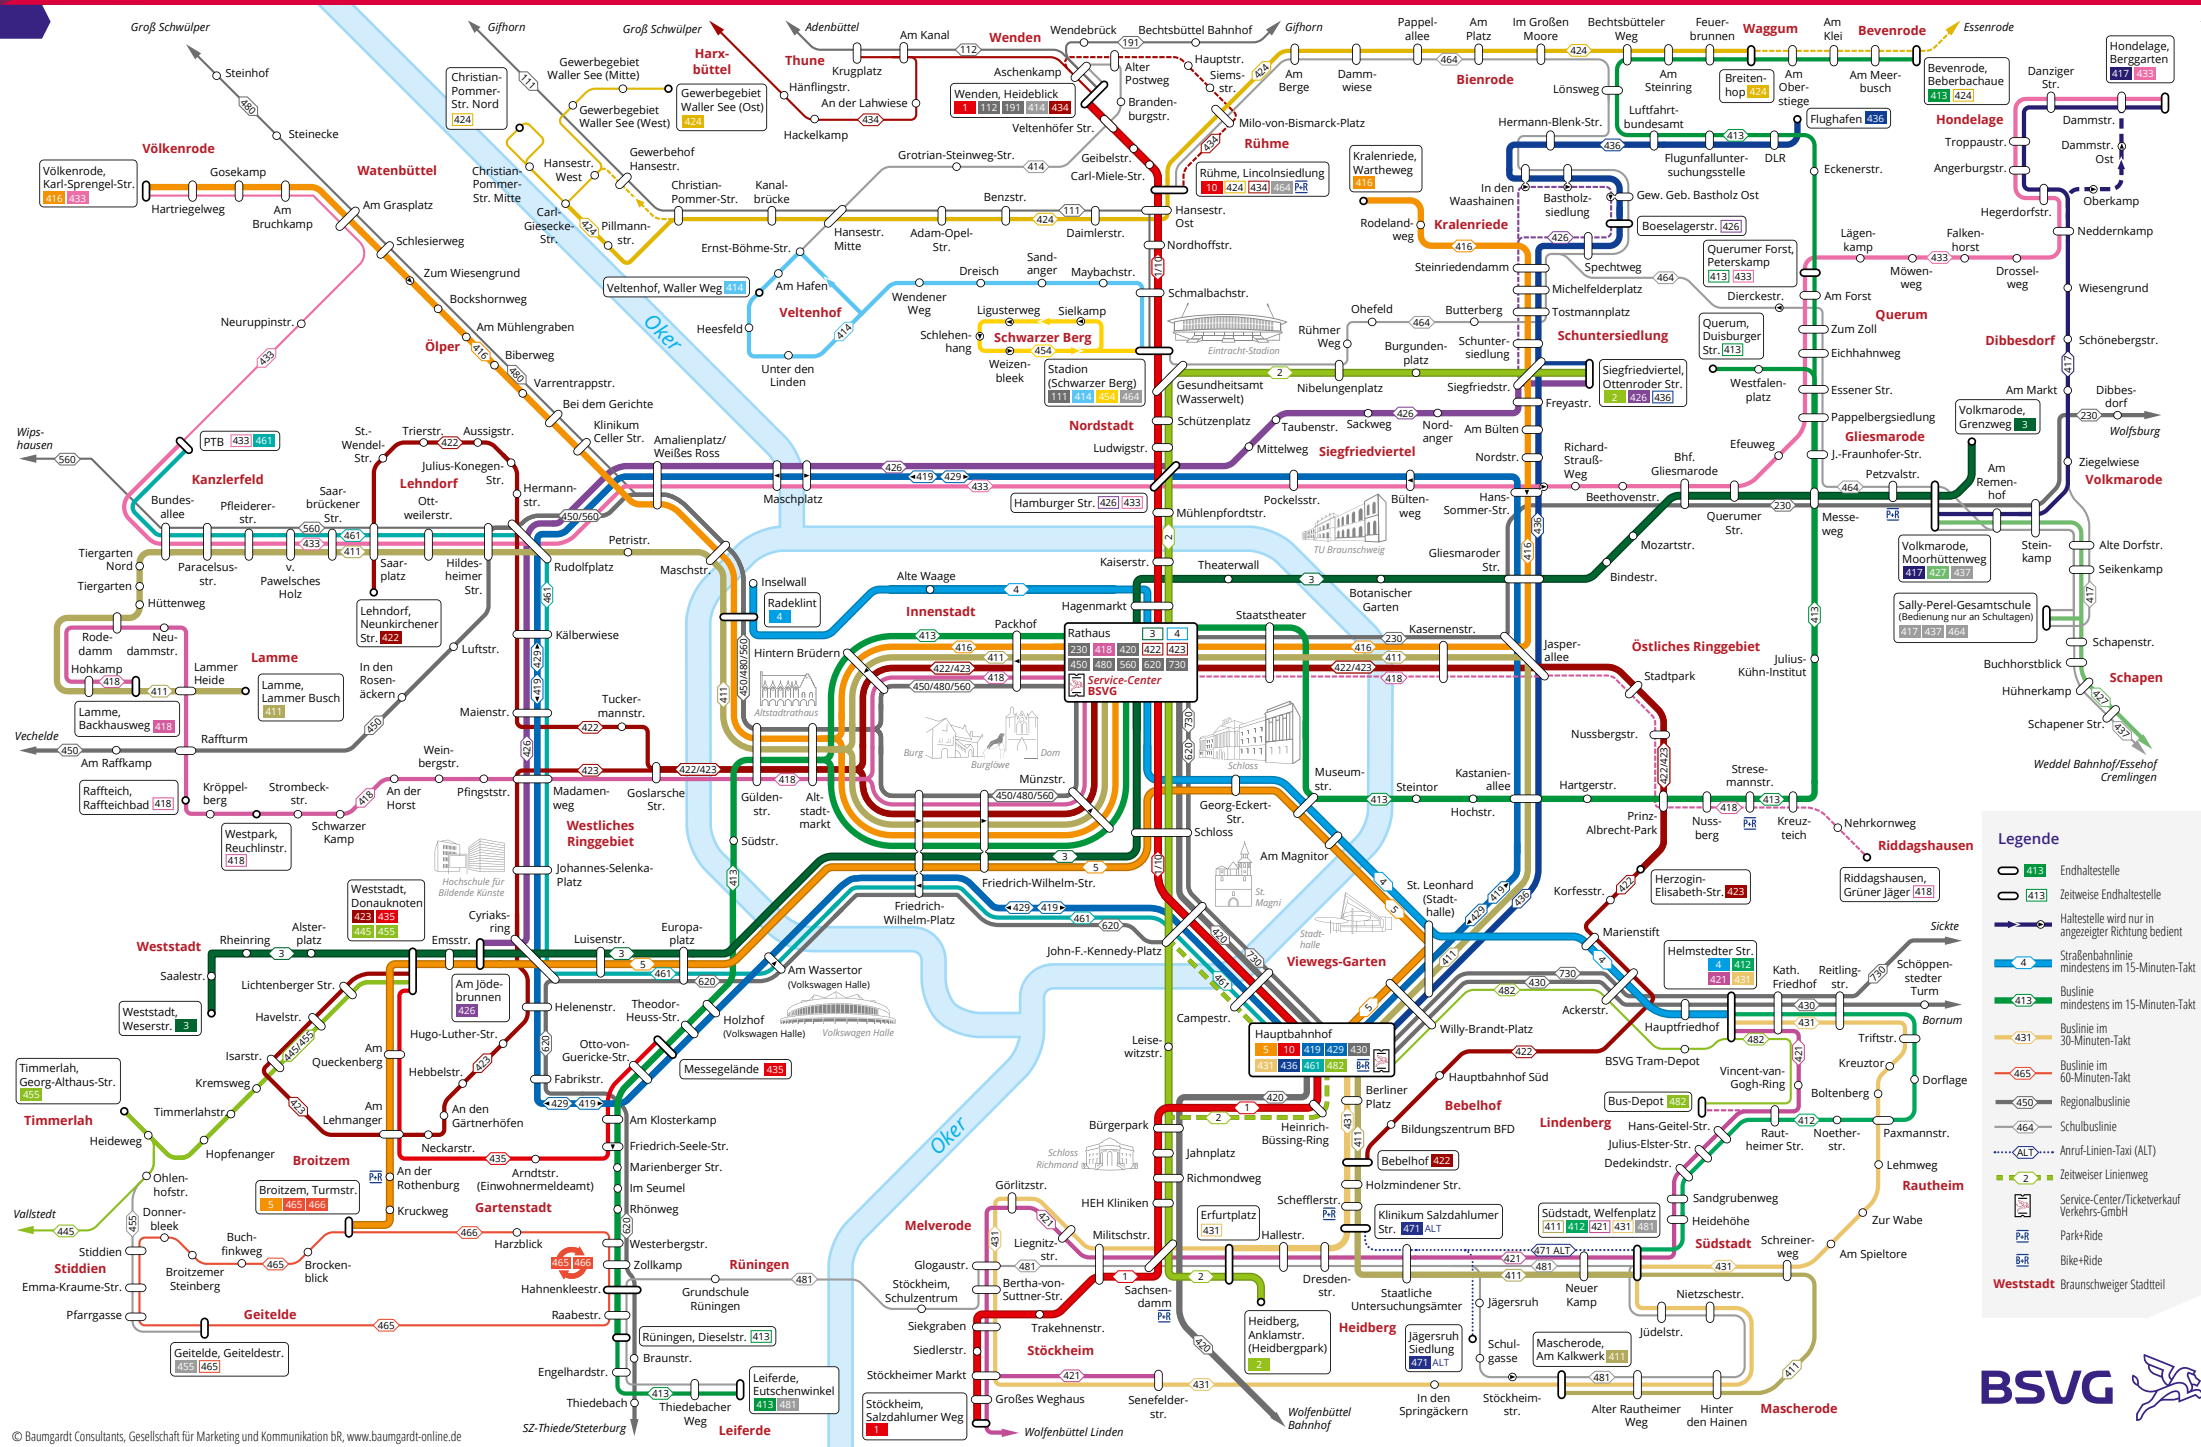

Linienetzplan Braunschweiger Verkehrs-GmbH gültig ab 1. November 2022

Local transport network map Braunschweiger Verkehrs-GmbH valid from November 1, 2022

Legende

- 413 Endhaltestelle
- 413 Zeitweise Endhaltestelle
- Haltestelle wird nur in angezeigter Richtung bedient
- Straßenbahnlinie mindestens im 15-Minuten-Takt
- Buslinie mindestens im 15-Minuten-Takt
- Buslinie im 30-Minuten-Takt
- Buslinie im 60-Minuten-Takt
- Regionalbuslinie
- Schulbuslinie
- Anruf-Linien-Taxi (ALT)
- Zeitweiser Linienweg
- Service-Center Service-Center/Ticketverkauf Verkehrs-GmbH
- PR Park+Ride
- BR Bike+Ride
- Weststadt Braunschweiger Stadtteil